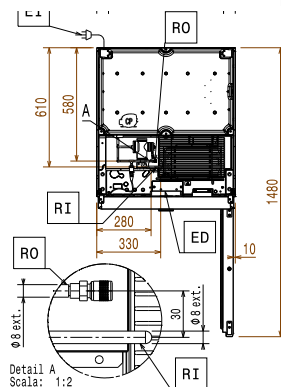

Front aanzicht

Zij aanzicht

ED = Remote elektrische aansluiting  
 EI = Elektrische aansluiting  
 RI = Remote koeling aansluiting  
 RO = Remote aansluiting

Boven aanzicht

### Algemene gegevens

Bruto Inhoud	670 lt
Netto Inhoud	503 lt
Draairichting deur	Rechts draaiend
Externe afmetingen, lengte	710 mm
Externe afmetingen, breedte	835 mm
Externe afmetingen, diepte met geopende deur	1480 mm
Externe afmetingen, hoogte	2050 mm
Interne afmetingen, lengte	560 mm
Interne afmetingen, diepte	707 mm
Interne afmetingen, hoogte	1544 mm
Gewicht, netto	102 kg
Geluidsniveau	45 dB(A)
Aantal en type meegeleverde roosters	4 - GN 2/1
Extern materiaal	Roestvrijstaal 1.4301 (AISI304)
Intern materiaal	Roestvrijstaal 1.4301 (AISI304)
Externe achterwand	Roestvrijstaal 1.4301 (AISI304)
Aantal ophangpunten en onderlinge afstand	44; 30 mm
Waterdichtheid index	IPX1