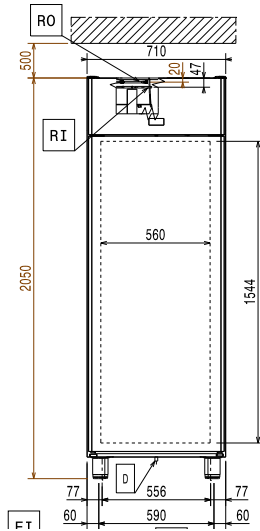

Zij aanzicht

Front aanzicht