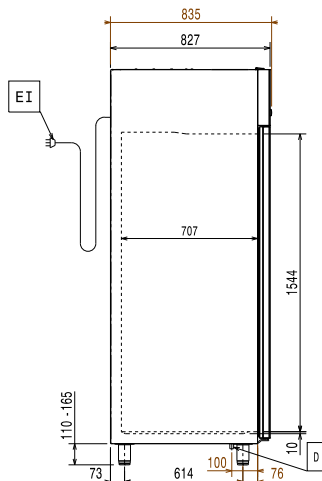

Zij aanzicht

ED = Remote elektrische aansluiting
EI = Elektrische aansluiting
RI = Remote koeling aansluiting
RO = Remote aansluiting